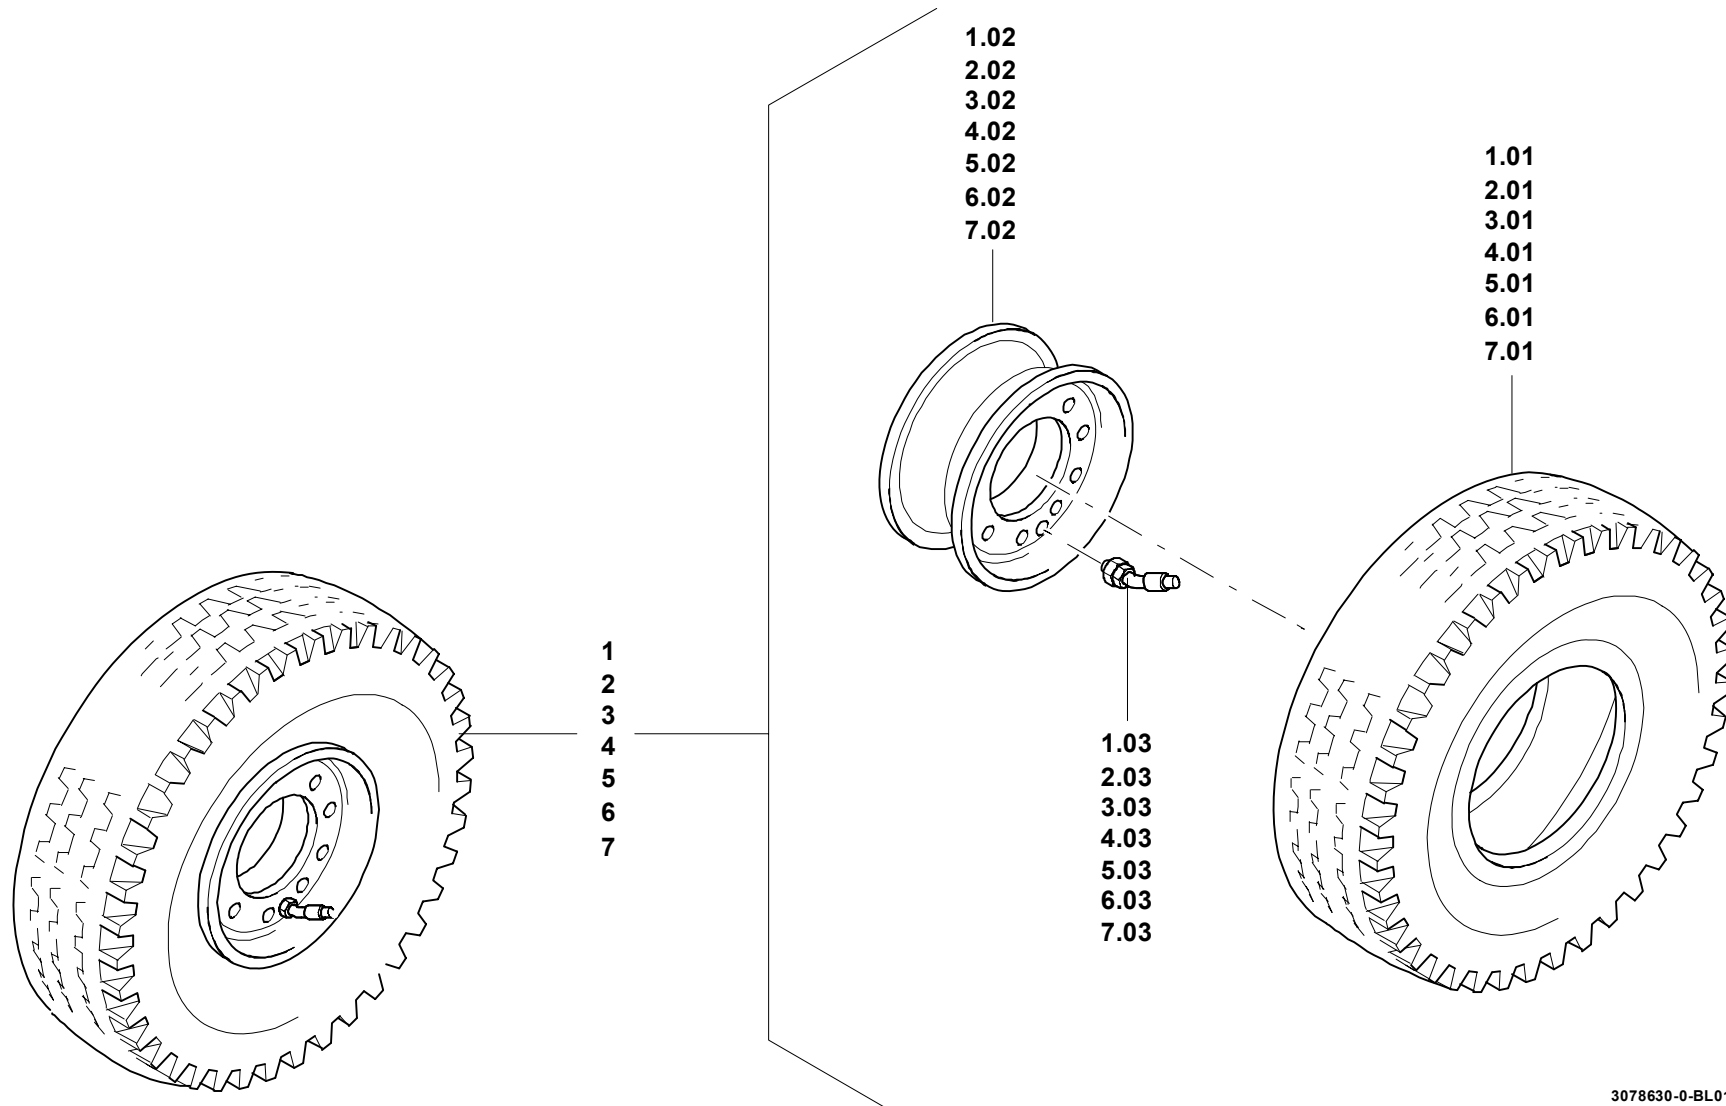

**GROVE**RAEDER  
WHEELSBILDTADEL  
PICTORIAL DISPLAY**GMK 4080  
BE 750  
G 000**

02.04

**3078630-ETL #**

1/1

3078630-0-BL01-0204-0000